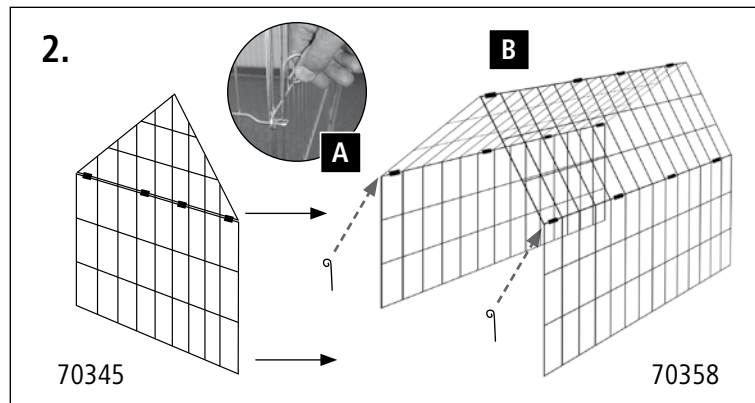

Aufbauanleitung für 70358 Gitterabstand vor Gebrauch für das jeweilige Kleintier prüfen!
Instruction de Montage 70358 Contrôler l'écart entre les grilles avant l'utilisation pour le petit animal !
Assembly Instructions of 70358 Check the distance between the bars for each animal before use.
Istruzioni per il montaggio di 70358 Prima dell'uso controllare la distanza delle barre per il rispettivo animale di piccola taglia!