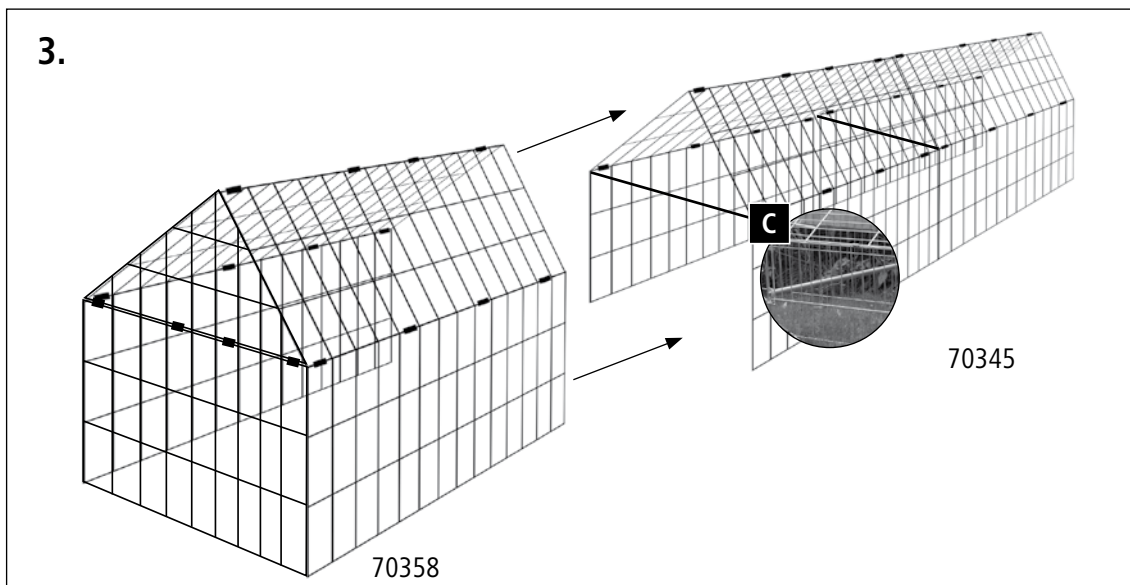

Aufbauanleitung für 70358 Gitterabstand vor Gebrauch für das jeweilige Kleintier prüfen!
Instruction de Montage 70358 Contrôler l'écart entre les grilles avant l'utilisation pour le petit animal !
Assembly Instructions of 70358 Check the distance between the bars for each animal before use.
Istruzioni per il montaggio di 70358 Prima dell'uso controllare la distanza delle barre per il rispettivo animale di piccola taglia!